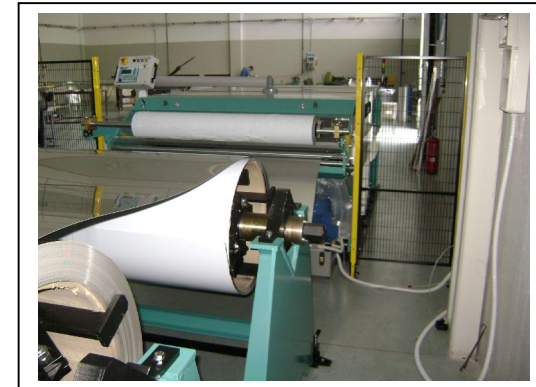

GAMMA R7-BL2-FP-C1.5

- TRAINO RADDRIZZATRICE
- BORDATRICE LONGITUDINALE
- FORATRICE TRASVERSALE
- PIEGATRICE TRASVERSALE
- CESOIA

B.P. SISTEMI S.r.l. COSTRUZIONI MECCANICHE - MACCHINE E SISTEMI PER LAVORAZIONE LAMIERE
Via Roma, 63 - 00040 Rocca Priora (RM) *Sede Operativa:* Via Tuscolana, km 29,250 - 00040 Rocca Priora (RM)
Tel/Fax +39 06 9406453 Reg. Imprese, P.I. e C.F. 10173881003 - REA: RM-1214967