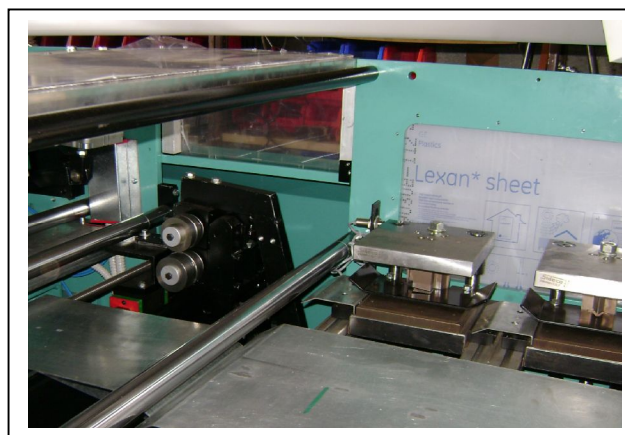

GAMMA R7-L-ISFL-TH4-TP1.2

- TRAINO RADDRIZZATRICE
- ONDULATRICE
- INTAGLIATRICE LONG. (FLANGIA A SCATTO)
- TRANCIA TRICE/SCANTONATRICE LATERALE
- TAGLIA / PIEGA

B.P. SISTEMI S.r.l. COSTRUZIONI MECCANICHE - MACCHINE E SISTEMI PER LAVORAZIONE LAMIERE
 Via Roma ,63 - 00040 Rocca Priora (RM) Sede Operativa: Via Tuscolana, km 29,250 - 00040 Rocca Priora (RM)
 Tel/Fax +39 06 9406453 Reg. Imprese, P.I. e C.F. 10173881003 - REA: RM-1214967